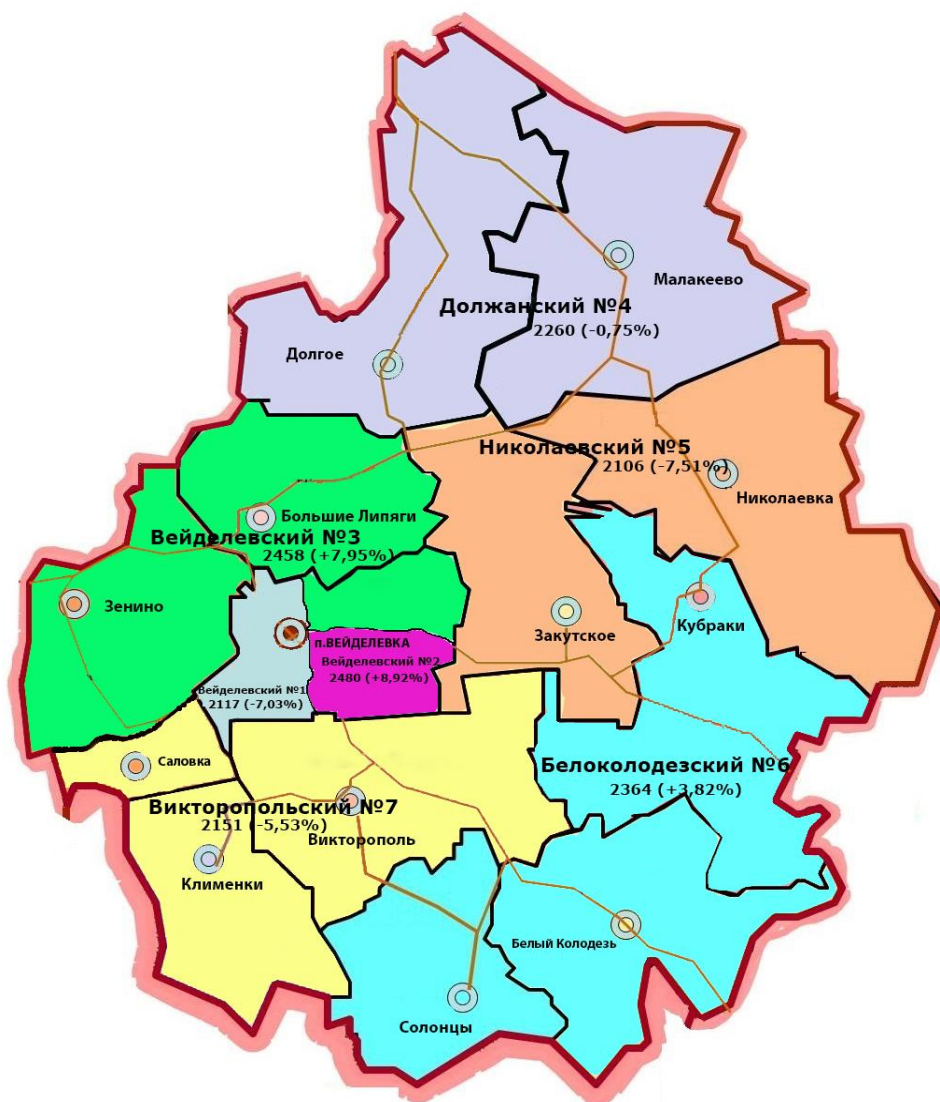

Приложение № 2
к постановлению Избирательной
комиссии Белгородской области
от 12 марта 2025 года № 102/891-7

**Графическое изображение схемы
одномандатных избирательных округов для проведения выборов
депутатов Совета депутатов Вейделевского муниципального округа
Белгородской области**

Численность избирателей по состоянию на 01.01.2025 года	- 15936 человек.
Количество округов	- 7.
Среднее количество избирателей по округу	- 2277 чел.
Максимальное количество избирателей по округу (+10%)	- 2504 чел.
Минимальное количество избирателей по округу (-10%)	- 2049 чел.